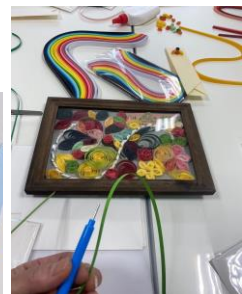

会場：桜川地域センター地下1階第一和室

会費：100円/回

 2024.04.21

ペーパークイリングでデコレーションした箸袋を作りました

専用の道具に
リボン状の細長い紙をクルクルと巻いて
ひたすらパーツ作り！
変形させたり組み合わせたりは個性溢れました

完成品は
2024.04.27開催の町会総会にて
ご出席の皆様にお配りさせていただきました

※フォトギャラリーからその他の写真もご覧いただけます

 2024.06.08 桜川地域センターをお借りして