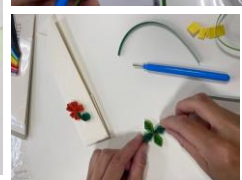

会場：桜川地域センター地下1階第一和室

会費：100円/回

 2024.04.21

ペーパークイリングでデコレーションした箸袋を作りました

専用の道具に
リボン状の細長い紙をクルクルと巻いて
ひたすらパーツ作り！
変形させたり組み合わせたりは個性溢れました

完成品は
2024.04.27開催の町会総会にて
ご出席の皆様にお配りさせていただきました

※フォトギャラリーからその他の写真もご覧いただけます

 2024.06.08 桜川地域センターをお借りして